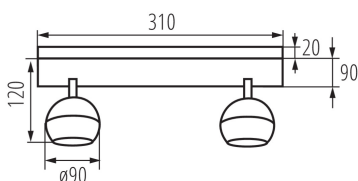

Fali-mennyezeti lámpatest

5905339336743

ÁLTALÁNOS ADATOK:

Szín: fehér

Beszereles helye: szerelés: oldalfali, szerelés: mennyezeti

Alkalmazás helye: beltéri

Minimális távolság a megvilágított tárgytól: 0,5m

A készlet tartalmazza a fényforrásokat: nem

Hossz [mm]: 310

Szélesség [mm]: 90

Magasság [mm]: 140

MŰSZAKI ADATOK:

Névleges feszültség [V]: 220-240 AC

Névleges frekvencia [Hz]: 50

Maximális teljesítmény [W]: 2 x max 35

Áramütés elleni védelmi osztály: I

Vízszintesen mozgatható lámpatest [°]: 335

Függőlegesen mozgatható lámpatest [°]: 315

IP védettség fokozat: 20

LOGISZTIKAI ADATOK:

Mértékegység: 1 darab

Csomagolás típusa: 10

Darabszám közbenső csomagolásban: 1

Karton szélessége [cm]: 38

Doboz magassága [cm]: 31

Doboz hossza [cm]: 50

Karton térfogata [m³]: 0.0589

Fali-mennyezeti lámpatest

EGYÉB INFORMÁCIÓK::

- Fényforrás maximális magassága 55mm