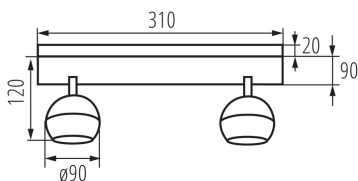

### ÁLTALÁNOS ADATOK:

**Szín:** fekete

**Beszereles helye:** szerelés: oldalfali, szerelés: mennyezeti

**Alkalmazás helye:** beltéri

**Minimális távolság a megvilágított tárgytól:** 0,5m

**A készlet tartalmazza a fényforrásokat:** nem

**Hossz [mm]:** 310

**Szélesség [mm]:** 90

**Magasság [mm]:** 140

**Környezeti hőmérséklet-tartomány, melynek a termék ki lehet téve [° C]:** 5÷25

**Lámpaház anyaga:** alumínium ötvözet

**Csatlakozó típusa:** csavaros sorkapocs

**Alkalmazott vezetékek keresztmetszet-tartománya [mm<sup>2</sup>]:** 0,75÷1,5

#### EGYÉB INFORMÁCIÓK::

- Fényforrás maximális magassága 55mm