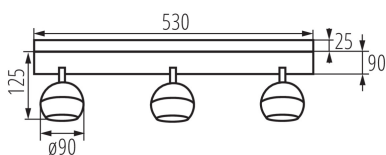

### ÁLTALÁNOS ADATOK:

**Szín:** fehér

**Beszereles helye:** szerelés: oldalfali, szerelés: mennyezeti

**Alkalmazás helye:** beltéri

**Minimális távolság a megvilágított tárgytól:** 0,5m

**A készlet tartalmazza a fényforrásokat:** nem

**Hossz [mm]:** 530

**Szélesség [mm]:** 90

**Magasság [mm]:** 150