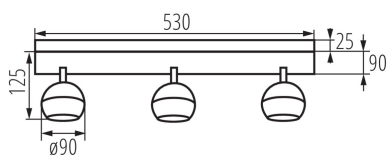

### ÁLTALÁNOS ADATOK:

**Szín:** fekete

**Beszereles helye:** szerelés: oldalfali, szerelés: mennyezeti

**Alkalmazás helye:** beltéri

**Minimális távolság a megvilágított tárgytól:** 0,5m

**A készlet tartalmazza a fényforrásokat:** nem

**Hossz [mm]:** 530

**Szélesség [mm]:** 90

**Magasság [mm]:** 150

**Egységcsomagolás szélessége [cm]:** 9.5

**Egységcsomagolás magassága [cm]:** 14

**Doboz súlya [kg]:** 8.47998

**Karton szélessége [cm]:** 31

**Doboz magassága [cm]:** 31

**Doboz hossza [cm]:** 59

**Karton térfogata [m<sup>3</sup>]:** 0.056699

### EGYÉB INFORMÁCIÓK::

- Fényforrás maximális magassága 55mm