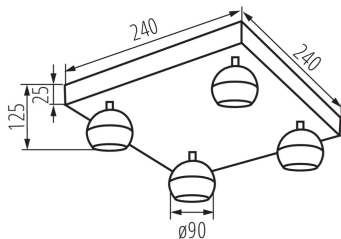

### ÁLTALÁNOS ADATOK:

**Szín:** fehér

**Beszereles helye:** szerelés: oldalfali, szerelés: mennyezeti

**Alkalmazás helye:** beltéri

**Minimális távolság a megvilágított tárgytól:** 0,5m

**A készlet tartalmazza a fényforrásokat:** nem

**Hossz [mm]:** 240

**Szélesség [mm]:** 240

**Magasság [mm]:** 125

**Környezeti hőmérséklet-tartomány, melynek a termék ki lehet téve [° C]:** 5÷25

**Lámpaház anyaga:** alumínium ötvözet

**Csatlakozó típusa:** csavaros sorkapocs

**Alkalmazott vezetékek keresztmetszet-tartománya [mm²]:** 0,75÷1,5

### EGYÉB INFORMÁCIÓK::

- Fényforrás maximális magassága 55mm