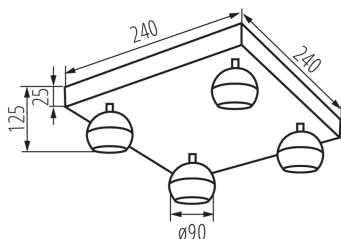

Fali-mennyezeti lámpatest

5905339336798

ÁLTALÁNOS ADATOK:

Szín: fekete

Beszereles helye: szerelés: oldalfali, szerelés: mennyezeti

Alkalmazás helye: beltéri

Minimális távolság a megvilágított tárgytól: 0,5m

A készlet tartalmazza a fényforrásokat: nem

Hossz [mm]: 240

Szélesség [mm]: 240

Magasság [mm]: 125

MŰSZAKI ADATOK:

Névleges feszültség [V]: 220-240 AC

Névleges frekvencia [Hz]: 50

Maximális teljesítmény [W]: 4 x max 35

Alkalmazott vezetékek keresztmetszet-tartománya [mm²]: 0,75÷1,5

Vízszintesen mozgatható lámpatest [°]: 335

Függőlegesen mozgatható lámpatest [°]: 315

IP védettség fokozat: 20

LOGISZTIKAI ADATOK:

Mértékegység: 1 darab

Egységcsomagolás magassága [cm]: 14.5

Doboz súlya [kg]: 6.95

Karton szélessége [cm]: 31

Doboz magassága [cm]: 31

Doboz hossza [cm]: 59

Karton térfogata [m³]: 0.056699

Fali-mennyezeti lámpatest

EGYÉB INFORMÁCIÓK::