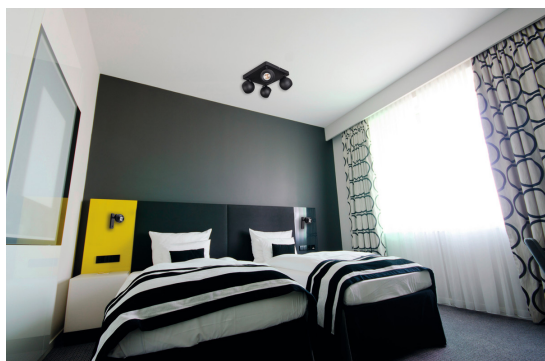

Fali-mennyezeti lámpatest

5905339336798

ÁLTALÁNOS ADATOK:

Szín: fekete

Beszereles helye: szerelés: oldalfali, szerelés: mennyezeti

Alkalmazás helye: beltéri

Minimális távolság a megvilágított tárgytól: 0,5m