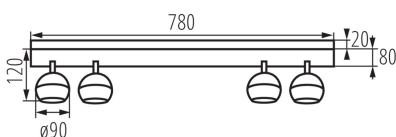

Fali-mennyezeti lámpatest

5905339336804

ÁLTALÁNOS ADATOK:

Szín: fehér

Beszereles helye: szerelés: oldalfali, szerelés: mennyezeti

Alkalmazás helye: beltéri

Minimális távolság a megvilágított tárgytól: 0,5m

A készlet tartalmazza a fényforrásokat: nem

Hossz [mm]: 780

Szélesség [mm]: 80

Magasság [mm]: 140

MŰSZAKI ADATOK:

Névleges feszültség [V]: 220-240 AC

Névleges frekvencia [Hz]: 50

Maximális teljesítmény [W]: 4 x max 35

Áramütés elleni védelmi osztály: I

Vízszintesen mozgatható lámpatest [°]: 335

Függőlegesen mozgatható lámpatest [°]: 315

IP védettség fokozat: 20

LOGISZTIKAI ADATOK:

Mértékegység: 1 darab

Csomagolás típusa: 4

Darabszám közbenső csomagolásban: 1

Karton szélessége [cm]: 21

Doboz magassága [cm]: 30

Doboz hossza [cm]: 85

Karton térfogata [m³]: 0.05355

Fali-mennyezeti lámpatest

EGYÉB INFORMÁCIÓK::

- Fényforrás maximális magassága 55mm