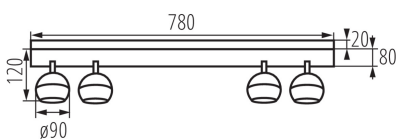

### ÁLTALÁNOS ADATOK:

**Szín:** fekete

**Beszereles helye:** szerelés: oldalfali, szerelés: mennyezeti

**Alkalmazás helye:** beltéri

**Minimális távolság a megvilágított tárgytól:** 0,5m

**A készlet tartalmazza a fényforrásokat:** nem

**Hossz [mm]:** 780

**Szélesség [mm]:** 80

**Magasság [mm]:** 140

**Környezeti hőmérséklet-tartomány, melynek a termék ki lehet téve [° C]:** 5÷25

**Lámpaház anyaga:** alumínium ötvözet

**Csatlakozó típusa:** csavaros sorkapocs

**Alkalmazott vezetékek keresztmetszet-tartománya [mm<sup>2</sup>]:** 0,75÷1,5

#### EGYÉB INFORMÁCIÓK::

- Fényforrás maximális magassága 55mm