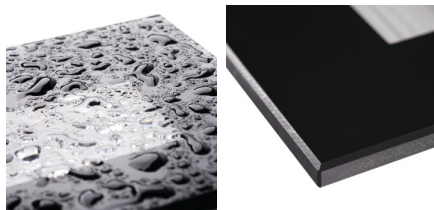

33691 GLASI LED 3W P WW-B

Süllyesztett lámpatest

5905339336910

ÁLTALÁNOS ADATOK:

Szín: fekete

Beszereles helye: szerelés: fali süllyesztett

Alkalmazás helye: kültéri

Minimális távolság a megvilágított tárgytól: 0,1m

Fényerőszabályozható: nem

A készlet tartalmazza a szerelődobozt: igen

Cserélhető fényforrás: nem

A terméket nem lehet hőszigetelő anyaggal bevonni: igen

Hossz [mm]: 105

Szélesség [mm]: 80

Magasság [mm]: 42

Szerelési nyílás [mm]: 96x61