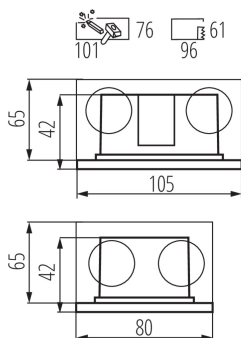

33691 GLASI LED 3W P WW-B

Süllyesztett lámpatest

5905339336910

ÁLTALÁNOS ADATOK:

Szín: fekete

Beszereles helye: szerelés: fali süllyesztett

Alkalmazás helye: kültéri

Minimális távolság a megvilágított tárgytól: 0,1m

Fényerőszabályozható: nem

A készlet tartalmazza a szerelődobozt: igen

Cserélhető fényforrás: nem

A terméket nem lehet hőszigetelő anyaggal bevonni: igen

Hossz [mm]: 105

Szélesség [mm]: 80

Magasság [mm]: 42

Szerelési nyílás [mm]: 96x61

Panel/keret anyaga: PC

Védőüveg anyaga: üveg

IP védettségi fokozat: 44

LOGISZTIKAI ADATOK:

Mértékegység: 1 darab

Csomagolás típusa: 50

Darabszám közbenső csomagolásban: 1

Darabszám gyűjtőcsomagolásban: 50

Nettó egység súly [g]: 254

Súly [g]: 302

33691 GLASI LED 3W P WW-B

Süllyesztett lámpatest

Egységcsomagolás hossza [cm]: 12.5
Egységcsomagolás szélessége [cm]: 9
Egységcsomagolás magassága [cm]: 7.5
Doboz súlya [kg]: 15.1
Karton szélessége [cm]: 26
Doboz magassága [cm]: 40.5
Doboz hossza [cm]: 47.5
Karton térfogata [m³]: 0.050018