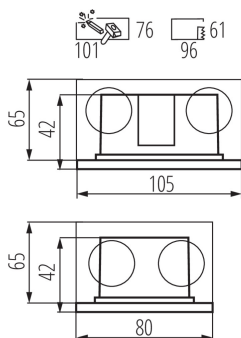

Süllyesztett lámpatest

5905339336934

ÁLTALÁNOS ADATOK:

Szín: fehér

Beszereles helye: szerelés: fali süllyesztett

Alkalmazás helye: kültéri

Minimális távolság a megvilágított tárgytól: 0,1m

Fényerőszabályozható: nem

A készlet tartalmazza a szerelődobozt: igen

Cserélhető fényforrás: nem

A terméket nem lehet hőszigetelő anyaggal bevonni: igen

Hossz [mm]: 105

Szélesség [mm]: 80

Magasság [mm]: 42

Szerelési nyílás [mm]: 96x61

Panel/keret anyaga: PC

Védőüveg anyaga: üveg

IP védettségi fokozat: 44

LOGISZTIKAI ADATOK:

Mértékegység: 1 darab

Csomagolás típusa: 50

Darabszám közbenső csomagolásban: 1

Darabszám gyűjtőcsomagolásban: 50

Nettó egység súly [g]: 254

Súly [g]: 302

Süllyesztett lámpatest

Egységcsomagolás hossza [cm]: 12.5
Egységcsomagolás szélessége [cm]: 9
Egységcsomagolás magassága [cm]: 7.5
Doboz súlya [kg]: 15.1
Karton szélessége [cm]: 26
Doboz magassága [cm]: 40.5
Doboz hossza [cm]: 47.5
Karton térfogata [m³]: 0.050018