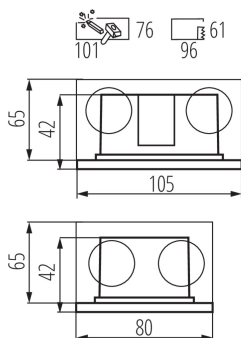

Süllyesztett lámpatest

5905339336941

ÁLTALÁNOS ADATOK:

Szín: fekete

Beszereles helye: szerelés: fali süllyesztett

Alkalmazás helye: kültéri

Minimális távolság a megvilágított tárgytól: 0,1m

Fényerőszabályozható: nem

A készlet tartalmazza a szerelődobozt: igen

Cserélhető fényforrás: nem

A terméket nem lehet hőszigetelő anyaggal bevonni: igen

Hossz [mm]: 105

Szélesség [mm]: 80

Magasság [mm]: 42

Szerelési nyílás [mm]: 96x61

Panel/keret anyaga: PC

Védőüveg anyaga: üveg

IP védettségi fokozat: 44

LOGISZTIKAI ADATOK:

Mértékegység: 1 darab

Csomagolás típusa: 50

Darabszám közbenső csomagolásban: 1

Darabszám gyűjtőcsomagolásban: 50

Nettó egység súly [g]: 254

Súly [g]: 302

33694 GLASI LED 3W P NW-B

Süllyesztett lámpatest

Egységcsomagolás hossza [cm]: 12.5
Egységcsomagolás szélessége [cm]: 9
Egységcsomagolás magassága [cm]: 7.5
Doboz súlya [kg]: 15.1
Karton szélessége [cm]: 26
Doboz magassága [cm]: 40.5
Doboz hossza [cm]: 47.5
Karton térfogata [m³]: 0.050018