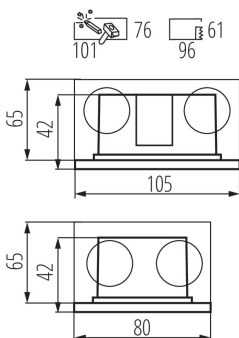

### ÁLTALÁNOS ADATOK:

**Szín:** grafit

**Beszereles helye:** szerelés: fali süllyesztett

**Alkalmazás helye:** kültéri

**Minimális távolság a megvilágított tárgytól:** 0,1m

**Fényerőszabályozható:** nem

**A készlet tartalmazza a szerelődobozt:** igen

**Cserélhető fényforrás:** nem

**A terméket nem lehet hőszigetelő anyaggal bevonni:** igen

**Hossz [mm]:** 105

**Szélesség [mm]:** 80

**Magasság [mm]:** 42

**Szerelési nyílás [mm]:** 96x61

**Mélység [mm]:** 42