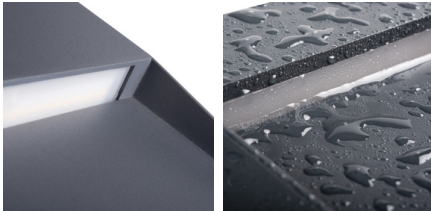

33750 DULI LED 4W-NW-L-GR

Fali lámpatest

5905339337504

ÁLTALÁNOS ADATOK:

Szín: antracit

Beszereles helye: szerelés: oldalfali

Alkalmazás helye: kültéri

Minimális távolság a megvilágított tárgytól: 0,2m

Fényerőszabályozható: nem

RAL: 7016

Szélesség [mm]: 105

Magasság [mm]: 105

Mélység [mm]: 24

Integrált LED fényforrás: igen

MŰSZAKI ADATOK:

Névleges feszültség [V]: 220-240 AC

Környezeti hőmérséklet-tartomány, melynek a termék ki lehet téve [° C]: -15÷35

Lámpaház anyaga: alumínium ötvözet

Védőüveg anyaga: PC

Csatlakozó típusa: sorkapocs

Alkalmazott vezetékek keresztmetszet-tartománya [mm²]: 0,75-1,5