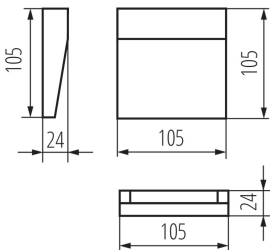

33750 DULI LED 4W-NW-L-GR

Fali lámpatest

5905339337504

ÁLTALÁNOS ADATOK:

Szín: antracit

Beszereles helye: szerelés: oldalfali

Alkalmazás helye: kültéri

Minimális távolság a megvilágított tárgytól: 0,2m

Fényerőszabályozható: nem

RAL: 7016

Szélesség [mm]: 105

Magasság [mm]: 105

Mélység [mm]: 24

Integrált LED fényforrás: igen

MŰSZAKI ADATOK:

Névleges feszültség [V]: 220-240 AC

Környezeti hőmérséklet-tartomány, melynek a termék ki lehet téve [° C]: -15÷35

Lámpaház anyaga: alumínium ötvözet

Védőüveg anyaga: PC

Csatlakozó típusa: sorkapocs

Alkalmazott vezetékek keresztmetszet-tartománya [mm²]: 0,75-1,5

Nettó egység súly [g]: 223

Súly [g]: 268

33750 DULI LED 4W-NW-L-GR

Fali lámpatest

Egységcsomagolás hossza [cm]: 11.5
Egységcsomagolás szélessége [cm]: 4
Egységcsomagolás magassága [cm]: 11.5
Doboz súlya [kg]: 5.36
Karton szélessége [cm]: 23
Doboz magassága [cm]: 25.5
Doboz hossza [cm]: 24.5
Karton térfogata [m³]: 0.014369