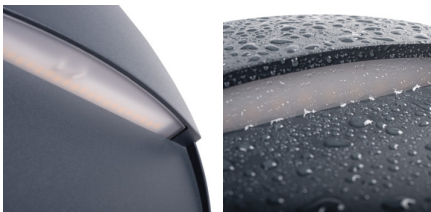

33751 DULI LED 4W-NW-O-GR

Fali lámpatest

5905339337511

ÁLTALÁNOS ADATOK:

Szín: antracit

Beszereles helye: szerelés: oldalfali

Alkalmazás helye: kültéri

Minimális távolság a megvilágított tárgytól: 0,2m