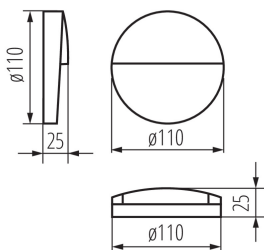

33751 DULI LED 4W-NW-O-GR

Fali lámpatest

5905339337511

ÁLTALÁNOS ADATOK:

Szín: antracit

Beszereles helye: szerelés: oldalfali

Alkalmazás helye: kültéri

Minimális távolság a megvilágított tárgytól: 0,2m

Fényerőszabályozható: nem

RAL: 7016

Átmérő [mm]: 110

Mélység [mm]: 25

Integrált LED fényforrás: igen

MŰSZAKI ADATOK:

Névleges feszültség [V]: 220-240 AC

Névleges frekvencia [Hz]: 50

Maximális teljesítmény [W]: 4

Áramütés elleni védelmi osztály: I

Dióda típusa: LED SMD

Fényáram [lm]: 100

Fényforrás hasznos fényárama Φ_{use} [lm]: 470

Fényforrás hasznos fényárama Φ_{use} [lm]: gömb (360°)

Fényforrás színe: fehér

A korrelált színhőmérséklet [K]: 4000

Színkonzisztencia MacAdam-féle ellipszisekben: ≤ 6

Színvisszaadási index: 80

Élettartam [h]: 30000

Bekapcs/kikapcs ciklusok száma: ≥ 25000

Lámpa fényereje [lm/W]: 25

Környezeti hőmérséklet-tartomány, melynek a termék ki

lehet téve [° C]: -15÷35

Lámpaház anyaga: alumínium ötvözet

Védőüveg anyaga: PC

Csatlakozó típusa: sorkapocs

Alkalmazott vezetékek keresztmetszet-tartománya

[mm²): 0,75-1,5

Fényforrás felfűtési ideje [s]: ≤ 1

Fényforrás gyújtási ideje [s]: $\leq 0,5$

IP védettség fokozat: 54

LOGISZTIKAI ADATOK:

Mértékegység: 1 darab

Csomagolás típusa: 20

Darabszám közbenső csomagolásban: 1

Darabszám gyűjtőcsomagolásban: 20

Nettó egység súly [g]: 191

Súly [g]: 236.5

Egységcsomagolás hossza [cm]: 12