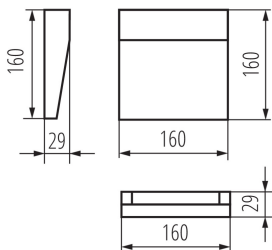

### ÁLTALÁNOS ADATOK:

**Szín:** antracit

**Beszereles helye:** szerelés: oldalfali

**Alkalmazás helye:** kültéri

**Minimális távolság a megvilágított tárgytól:** 0,2m

**Fényerőszabályozható:** nem

**RAL:** 7016

**Szélesség [mm]:** 160

**Magasság [mm]:** 160

**Mélység [mm]:** 29

**Integrált LED fényforrás:** igen

### LOGISZTIKAI ADATOK:

**Mértékegység:** 1 darab

**Csomagolás típusa:** 20

**Darabszám közbenső csomagolásban:** 1

**Darabszám gyűjtőcsomagolásban:** 20

**Nettó egység súly [g]:** 377

**Súly [g]:** 458.5

**Egységcsomagolás hossza [cm]:** 17

### Fali lámpatest

**Egységcsomagolás szélessége [cm]: 4**  
**Egységcsomagolás magassága [cm]: 17**  
**Doboz súlya [kg]: 9.17**  
**Karton szélessége [cm]: 21.5**  
**Doboz magassága [cm]: 36**  
**Doboz hossza [cm]: 36**  
**Karton térfogata [m<sup>3</sup>]: 0.027864**