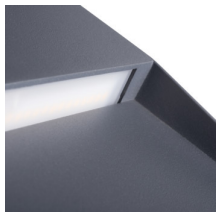

### ÁLTALÁNOS ADATOK:

**Szín:** antracit

**Beszereles helye:** szerelés: oldalfali

**Alkalmazás helye:** kültéri

**Minimális távolság a megvilágított tárgytól:** 0,2m

**Fényerőszabályozható:** nem

**RAL:** 7016