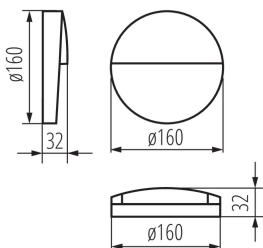

33753 DULI LED 6,5W-NW-O-GR

Fali lámpatest

5905339337535

ÁLTALÁNOS ADATOK:

Szín: antracit

Beszereles helye: szerelés: oldalfali

Alkalmazás helye: kültéri

Minimális távolság a megvilágított tárgytól: 0,2m

IP védettség fokozat: 54

LOGISZTIKAI ADATOK:

Mértékegység: 1 darab

Csomagolás típusa: 20

Darabszám közbenső csomagolásban: 1

Darabszám gyűjtőcsomagolásban: 20

Nettó egység súly [g]: 319

Súly [g]: 392.5

Egységcsomagolás hossza [cm]: 17

Egységcsomagolás szélessége [cm]: 4.5

Fali lámpatest

Egységcsomagolás magassága [cm]: 17

Doboz súlya [kg]: 7.85

Karton szélessége [cm]: 25

Doboz magassága [cm]: 36

Doboz hossza [cm]: 36