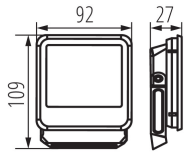

33880 IQ-LED FL-10W-NW

LED-es reflektor