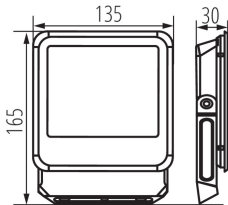

33881 IQ-LED FL-20W-NW

LED-es reflektor