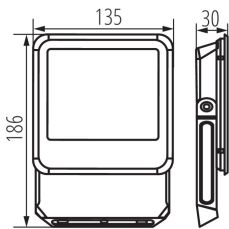

33882 IQ-LED FL-30W-NW

LED-es reflektor