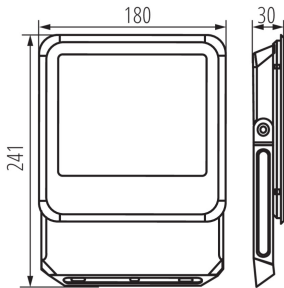

33883 IQ-LED FL-50W-NW

LED-es reflektor