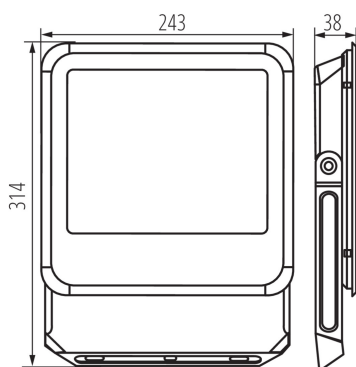

33884 IQ-LED FL-90W-NW

LED-es reflektor

Függőlegesen mozgatható lámpatest [°]: 180

IP védettségi fokozat: 65

LOGISZTIKAI ADATOK:

Mértékegység: 1 darab

Csomagolás típusa: 5

Darabszám közbenső csomagolásban: 1

Darabszám gyűjtőcsomagolásban: 5

Súly [g]: 1.57

Doboz súlya [kg]: 0.00785

Karton szélessége [cm]: 23.5

Doboz magassága [cm]: 36

Doboz hossza [cm]: 30

Karton térfogata [m³]: 0.02538

EGYÉB INFORMÁCIÓK::

- 5 év garancia a weblapon elérhető garancianyilatkozatnak megfelelően