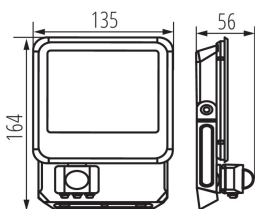

33885 IQ-LED FL-10W-NW-SE

LED-es reflektor

5905339338853

up to
120 $\frac{\text{lm}}{\text{W}}$

DESIGN
unique

LED
techno
logy

ÁLTALÁNOS ADATOK:

Szín: fekete

Beszereles helye: szerelés: oldalfali, szerelés: mennyezeti

Alkalmazás helye: kültéri

Minimális távolság a megvilágított tárgytól: 1m

Fényerőszabályozható: nem

RAL: 7024

Mozgásérzékelés: igen

Szélesség [mm]: 135

Magasság [mm]: 164

Vezeték hossz [m]: 0.3

Mélység [mm]: 56

Higanytartalom: nem

Integrált LED fényforrás: igen

MŰSZAKI ADATOK:

Névleges feszültség [V]: 220-240 AC

Névleges frekvencia [Hz]: 50

Maximális teljesítmény [W]: 10

Áramütés elleni védelmi osztály: I

Búra anyaga: edzett üveg

Dióda típusa: LED SMD

Fényáram [lm]: 1200

Fényforrás hasznos fényárama Φ_{use} [lm]: 1200

Fényforrás hasznos fényárama Φ_{use} [lm]: gömb (360°)

Fényforrás színe: fehér

A korrelált színhőmérséklet [K]: 4000

Színkonzisztencia MacAdam-féle ellipszisekben: ≤ 6

Színvisszaadási index: 80

Élettartam [h]: 50000

Bekapcs/kikapcs ciklusok száma: ≥ 25000

Sugárzási szög [°]: 100

Lámpa fényereje [lm/W]: 120

Környezeti hőmérséklet-tartomány, melynek a termék ki lehet téve [° C]: -30÷50

Lámpaház anyaga: fém

Érzékelő típusa: PIR

Csatlakozó típusa: szabad kábelvégződések

Kábel típusa: H05RN-F

Vezeték keresztmetszete [mm²]: 1

Érzékelő működési ideje [másodperc-perc]: 10-7

Létrehozás dátuma: 25.02.2022, 21:04

Fenntartjuk a műszaki változtatások bevezetésének jogát. A jelen anyagban található adatok jogi szempontból nem kötelező érvényűek. Fotometria: adott termék vizsgálatkor elért eredmények.