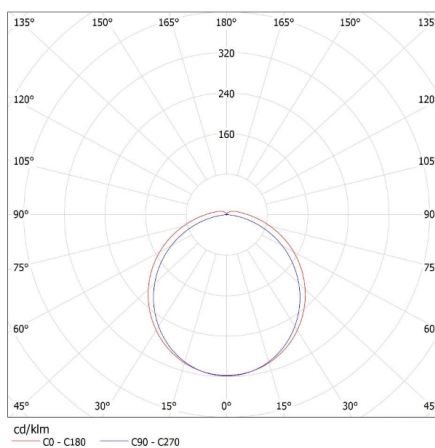

KANLUX S.A. (kat 33890) MEBA LED 12-20W NW/WW (12W) / LDC (Polar)