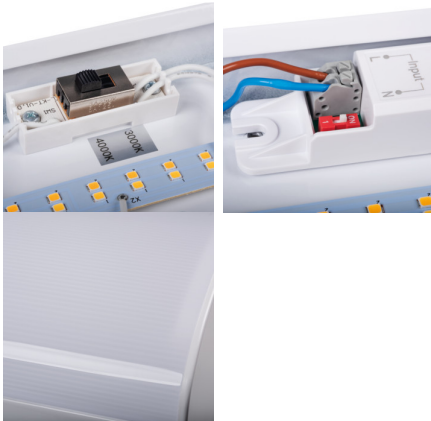

### ÁLTALÁNOS ADATOK:

**Szín:** fehér

**Beszereles helye:** szerelés: mennyezeti

**Alkalmazás helye:** beltéri

**Minimális távolság a megvilágított tárgytól:** 0,5m

**Fényerőszabályozható:** nem

**Hossz [mm]:** 600