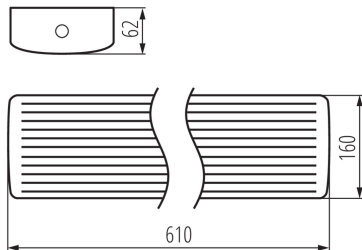

33890 MEBA LED 12-20W NW/WW

LED lámpatest