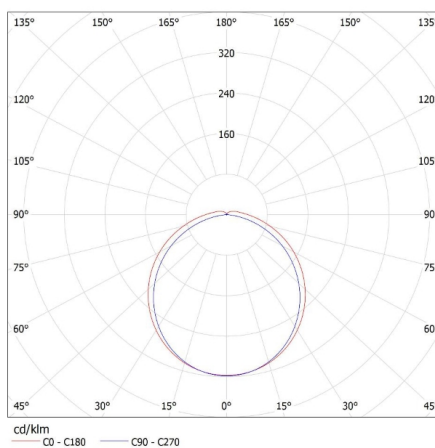

KANLUX S.A. (kat 33891) MEBA LED 22-40W NW/WW (22W) / LDC (Polar)