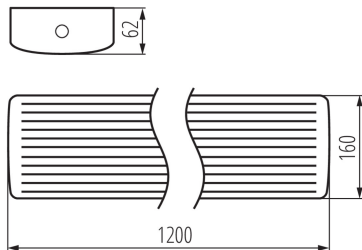

33891 MEBA LED 22-40W NW/WW

LED lámpatest