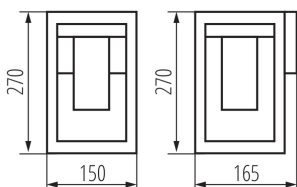

Cserélhető fényforrású kerti lámpatest

5905339349804

IP
44

DESIGN
GN
unique

ÁLTALÁNOS ADATOK:

Szín: fekete

Beszereles helye: szerelés: oldalfali

Alkalmazás helye: kültéri

Minimális távolság a megvilágított tárgytól: 0,5m

Cserélhető fényforrás: igen

A készlet tartalmazza a fényforrásokat: nem

Hossz [mm]: 150

Szélesség [mm]: 165

Magasság [mm]: 270

MŰSZAKI ADATOK:

Névleges feszültség [V]: 220-240 AC

Névleges frekvencia [Hz]: 50

Maximális teljesítmény [W]: max 15

Áramütés elleni védelmi osztály: I

Búra anyaga: PC

Fényforrások: LED

Foglalat : E27

Környezeti hőmérséklet-tartomány, melynek a termék ki lehet téve [° C]: -20÷35

Lámpaház anyaga: alumínium ötvözet

Csatlakozó típusa: csavaros sorkapocs

Alkalmazott vezeték keresztmetszet-tartománya [mm²]: 1,5÷2,5

IP védettségi fokozat: 44

LOGISZTIKAI ADATOK:

Mértékegység: 1 darab

Csomagolás típusa: 6

Darabszám közbenső csomagolásban: 1

Darabszám gyűjtőcsomagolásban: 6