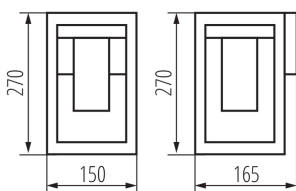

### ÁLTALÁNOS ADATOK:

**Szín:** barna

**Beszereles helye:** szerelés: oldalfali

**Alkalmazás helye:** kültéri

**Minimális távolság a megvilágított tárgytól:** 0,5m

**Cserélhető fényforrás:** igen

**A készlet tartalmazza a fényforrásokat:** nem

**Hossz [mm]:** 150

**Szélesség [mm]:** 165

**Magasság [mm]:** 270