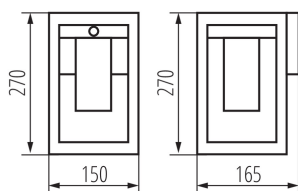

### ÁLTALÁNOS ADATOK:

**Szín:** fekete

**Beszereles helye:** szerelés: oldalfali

**Alkalmazás helye:** kültéri

**Minimális távolság a megvilágított tárgytól:** 0,5m

**Mozgásérzékelés:** igen

**Cserélhető fényforrás:** igen

**A készlet tartalmazza a fényforrásokat:** nem

**Hossz [mm]:** 150

**Szélesség [mm]:** 165

**Magasság [mm]:** 270

**Érzékenység beállítás:** igen