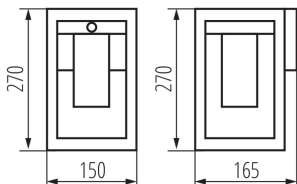

Cserélhető fényforrású kerti lámpatest

5905339349835

IP
44

DESIGN
GN
unique

ÁLTALÁNOS ADATOK:

Szín: barna

Beszereles helye: szerelés: oldalfali

Alkalmazás helye: kültéri

Minimális távolság a megvilágított tárgytól: 0,5m

Mozgásérzékelés: igen

Cserélhető fényforrás: igen

A készlet tartalmazza a fényforrásokat: nem

Hossz [mm]: 150

Szélesség [mm]: 165

Magasság [mm]: 270

Érzékenység beállítás: igen

MŰSZAKI ADATOK:

Névleges feszültség [V]: 220-240 AC

Névleges frekvencia [Hz]: 50

Maximális teljesítmény [W]: max 15

Áramütés elleni védelmi osztály: I

Búra anyaga: PC

Fényforrások: LED

Foglalat : E27

Környezeti hőmérséklet-tartomány, melynek a termék ki lehet téve [° C]: -20÷35

Lámpaház anyaga: alumínium ötvözet

Érzékelő típusa: PIR

Csatlakozó típusa: csavaros sorkapocs

Alkalmazott vezetékek keresztmetszet-tartománya [mm²]: 1,5÷2,5

Érzékelő működési ideje [másodperc-perc]: 10-7

érezkelő működési szöge [°]: 100

Fényerősség beállítása, melynél az érzékelő mozgást

érezkel [lx]: 10-2000

IP védettségi fokozat: 44

Érzékelési tartomány [m]: max 6

LOGISZTIKAI ADATOK:

Mértékegység: 1 darab

Csomagolás típusa: 6

Darabszám közbenső csomagolásban: 1

Darabszám gyűjtőcsomagolásban: 6