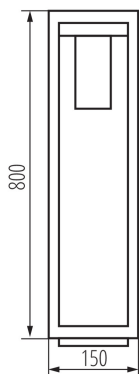

Cserélhető fényforrású kerti lámpatest

5905339349880

IP
44

DESIGN
unique

ÁLTALÁNOS ADATOK:

Szín: fekete

Beszereles helye: szerelés: talajra

Alkalmazás helye: kültéri

Minimális távolság a megvilágított tárgytól: 0,5m

Cserélhető fényforrás: igen

A készlet tartalmazza a fényforrásokat: nem

Hossz [mm]: 150

Szélesség [mm]: 150

Magasság [mm]: 800

MŰSZAKI ADATOK:

Névleges feszültség [V]: 220-240 AC

Lámpaház anyaga: alumínium ötvözet

Csatlakozó típusa: csavaros sorkapocs

Alkalmazott vezeték keresztmetszet-tartománya [mm²]: 1,5÷2,5

IP védettség fokozat: 44

LOGISZTIKAI ADATOK:

Mértékegység: 1 darab

Csomagolás típusa: 6