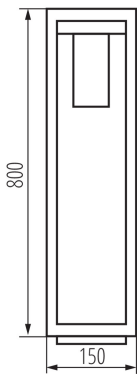

### ÁLTALÁNOS ADATOK:

**Szín:** barna

**Beszereles helye:** szerelés: talajra

**Alkalmazás helye:** kültéri

**Minimális távolság a megvilágított tárgytól:** 0,5m

**Cserélhető fényforrás:** igen

**A készlet tartalmazza a fényforrásokat:** nem

**Hossz [mm]:** 150

**Szélesség [mm]:** 150

**Magasság [mm]:** 800

**Foglalat :** E27

**Környezeti hőmérséklet-tartomány, melynek a termék ki lehet téve [° C]:** -20÷35

**Lámpaház anyaga:** alumínium ötvözet

**Csatlakozó típusa:** csavaros sorkapocs

**Alkalmazott vezetékek keresztmetszet-tartománya [mm<sup>2</sup>]:** 1,5÷2,5