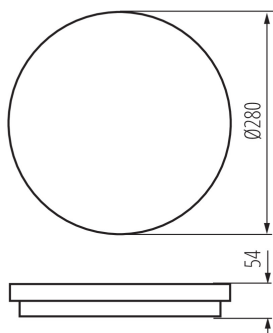

35000 STIVI LED 24W-NW-O

Mennyezeti LED lámpa

5905339350008

ÁLTALÁNOS ADATOK:

Beszereles helye: szerelés: oldalfali, szerelés: mennyezeti

Alkalmazás helye: kültéri

Minimális távolság a megvilágított tárgytól: 0,5m