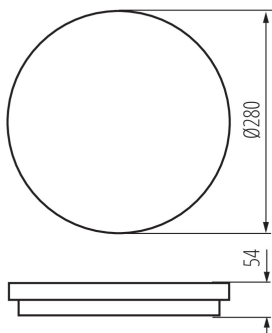

### ÁLTALÁNOS ADATOK:

**Beszereles helye:** szerelés: oldalfali, szerelés: mennyezeti

**Alkalmazás helye:** kültéri

**Minimális távolság a megvilágított tárgytól:** 0,5m

**Fényerőszabályozható:** nem

**Integrált LED fényforrás:** igen