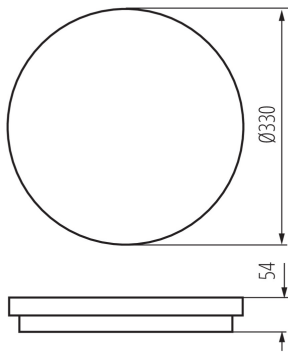

35003 STIVI LED 36W-NW-O-SE

Mennyezeti LED lámpa

5905339350039

ÁLTALÁNOS ADATOK:

Beszereles helye: szerelés: oldalfali, szerelés: mennyezeti

Alkalmazás helye: kültéri

Minimális távolság a megvilágított tárgytól: 0,5m