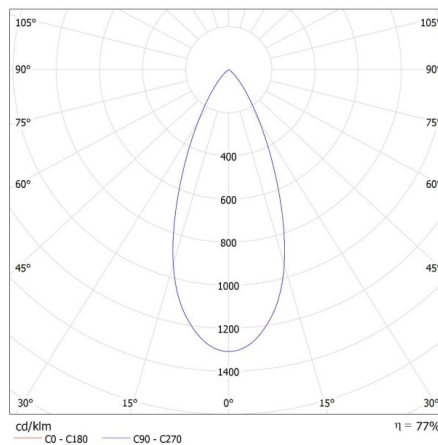

KANLUX S.A. (kat 35650) BTL 18W-930-W 45deg + GRID / LDC (Polar)

KANLUX S.A. (kat 35650) BTL 18W-930-W 15deg + GRID / LDC (Polar)

Luminaire: KANLUX S.A. (kat 35650) BTL 18W-930-W 45deg + GRID
Lamps: 1 x BTL 18W-930