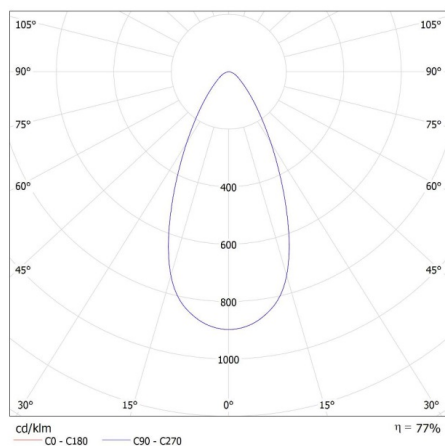

KANLUX S.A. (kat 35650) BTL 18W-930-W 15deg / LDC (Polar)