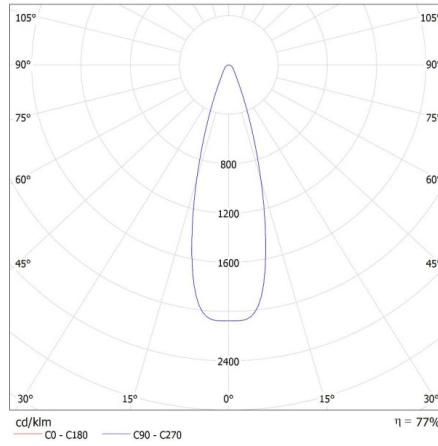

Sínre szerelhető lámpatest

Luminaire: KANLUX S.A. (kat 35650) BTL 18W-930-W 15deg
Lamps: 1 x BTL 18W-930