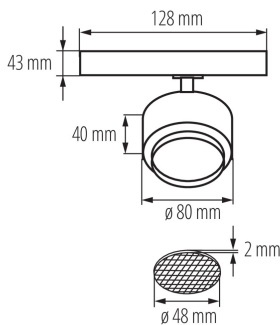

Sínre szerelhető lámpatest

5905339356505

A Kanlux BTL LED a Kanlux TEAR rendszerhez és a legtöbb 3-as sínrendszerhez kialakított új lámpatest. A lámpatestek adapterbe integrált tápegységgel vannak felszerelve. A Kanlux BTL irányított lámpatestek lencsével és 15° és 45° közötti fényszögbeállítással. Opcionálisan egy méhsejt szerkezetű diffúzor is használható a tükröződés csökkentése érdekében. A Kanlux BTL-ben kiválaszthatjuk a teljesítményt (18W 28W 38W), a ház színét (fehér vagy fekete) és a fény színét (meleg vagy semleges). A Kanlux BTL sorozatú lámpatestek magas színvisszaadási mutatóval (Ra 90+) rendelkeznek, a magas minőségű kivitelezést pedig 5 év garancia igazolja.

ÁLTALÁNOS ADATOK:

Szín: fehér

Beszereles helye: TEAR sínre

Alkalmazás helye: beltéri

Minimális távolság a megvilágított tárgytól: 0,5m

Fényerőszabályozható: nem

Integrált LED fényforrás: igen

MŰSZAKI ADATOK:

Sínre szerelhető lámpatest

LOGISZTIKAI ADATOK:

Csomagolás típusa: 30

Darabszám közbenső csomagolásban: 1

Darabszám gyűjtőcsomagolásban: 30

Nettó egység súly [g]: 318

Súly [g]: 402.67

Egységcsomagolás hossza [cm]: 12

Egységcsomagolás szélessége [cm]: 8.5

Egységcsomagolás magassága [cm]: 14

Doboz súlya [kg]: 12.0801

Karton szélessége [cm]: 30

Doboz magassága [cm]: 38.5

Doboz hossza [cm]: 45

Karton térfogata [m³]: 0.051975