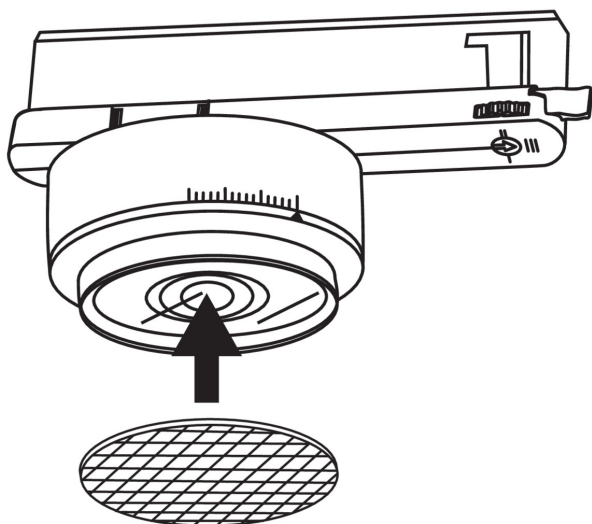

Sínre szerelhető lámpatest