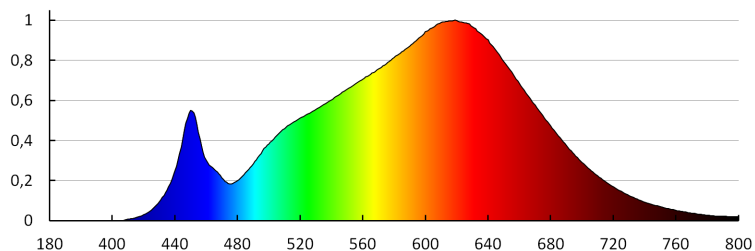

EGYÉB INFORMÁCIÓK::

- 5 év garancia a weblapon elérhető garancianyilatkozatnak megfelelően

KANLUX S.A. (kat 35650) BTL 18W-930-W 45deg / LDC (Polar)