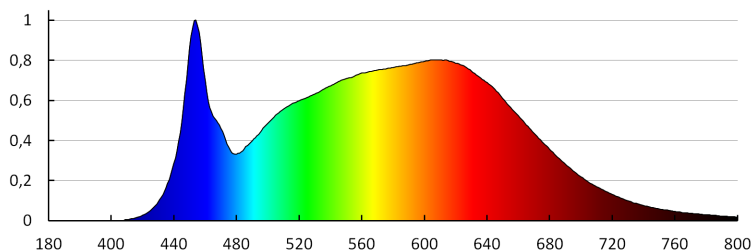

EGYÉB INFORMÁCIÓK::

- 5 év garancia a weblapon elérhető garancianyilatkozatnak megfelelően

KANLUX S.A. (kat 35652) BTL 18W-940-W 45deg / LDC (Polar)