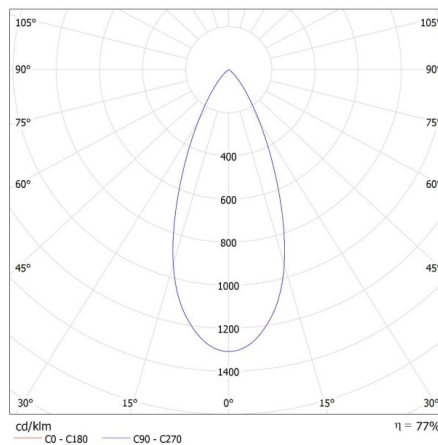

KANLUX S.A. (kat 35652) BTL 18W-940-W 45deg + GRID / LDC (Polar)

KANLUX S.A. (kat 35652) BTL 18W-940-W 15deg + GRID / LDC (Polar)

Luminaire: KANLUX S.A. (kat 35652) BTL 18W-940-W 45deg + GRID
Lamps: 1 x BTL 18W-940