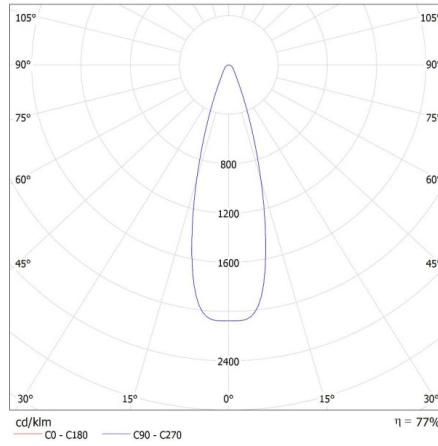

Sínre szerelhető lámpatest

Luminaire: KANLUX S.A. (kat 35652) BTL 18W-940-W 15deg
Lamps: 1 x BTL 18W-940