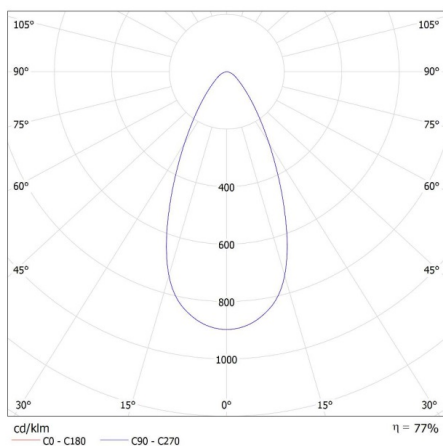

KANLUX S.A. (kat 35652) BTL 18W-940-W 15deg / LDC (Polar)