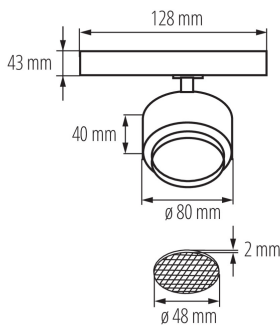

Sínre szerelhető lámpatest

5905339356529

A Kanlux BTL LED a Kanlux TEAR rendszerhez és a legtöbb 3-as sínrendszerhez kialakított új lámpatest. A lámpatestek adapterbe integrált tápegységgel vannak felszerelve. A Kanlux BTL irányított lámpatestek lencsével és 15° és 45° közötti fényszögbeállítással. Opcionálisan egy méhsejt szerkezetű diffúzor is használható a tükröződés csökkentése érdekében. A Kanlux BTL-ben kiválaszthatjuk a teljesítményt (18W 28W 38W), a ház színét (fehér vagy fekete) és a fény színét (meleg vagy semleges). A Kanlux BTL sorozatú lámpatestek magas színvisszaadási mutatóval (Ra 90+) rendelkeznek, a magas minőségű kivitelezést pedig 5 év garancia igazolja.

ÁLTALÁNOS ADATOK:

Szín: fehér

Beszereles helye: TEAR sínre

Alkalmazás helye: beltéri

Minimális távolság a megvilágított tárgytól: 0,5m

Fényerőszabályozható: nem

Integrált LED fényforrás: igen

MŰSZAKI ADATOK:

Sínre szerelhető lámpatest

LOGISZTIKAI ADATOK:

Csomagolás típusa: 30

Darabszám közbenső csomagolásban: 1

Darabszám gyűjtőcsomagolásban: 30

Nettó egység súly [g]: 332

Súly [g]: 406.67

Egységcsomagolás hossza [cm]: 12

Egységcsomagolás szélessége [cm]: 8.5

Egységcsomagolás magassága [cm]: 14

Doboz súlya [kg]: 12.2001

Karton szélessége [cm]: 30

Doboz magassága [cm]: 38.5

Doboz hossza [cm]: 45

Karton térfogata [m³]: 0.051975