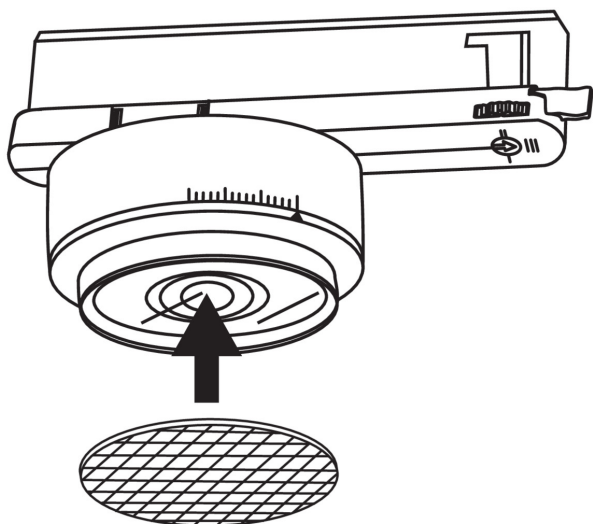

Sínre szerelhető lámpatest