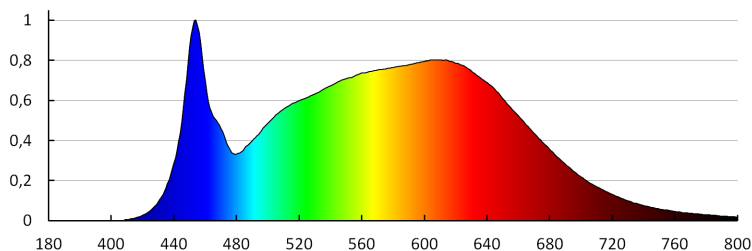

EGYÉB INFORMÁCIÓK::

- 5 év garancia a weblapon elérhető garancianyilatkozatnak megfelelően