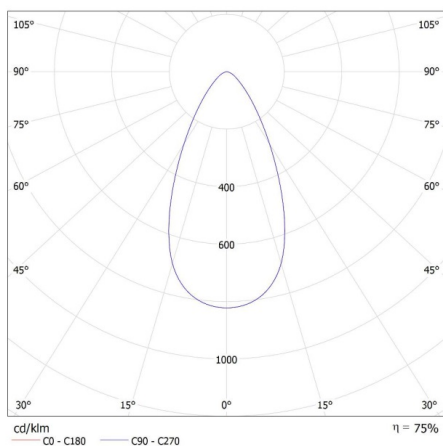

KANLUX S.A. (kat 35653) BTL 18W-940-B 45deg / LDC (Polar)