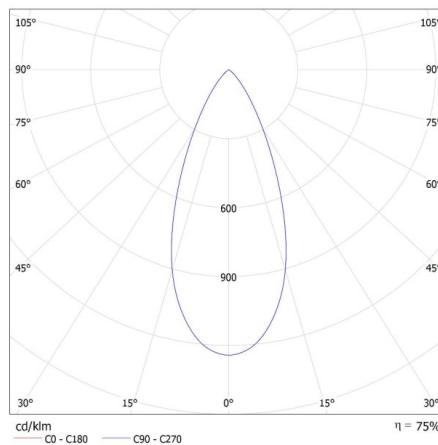

KANLUX S.A. (kat 35653) BTL 18W-940-B 45deg + GRID / LDC (Polar)

KANLUX S.A. (kat 35653) BTL 18W-940-B 15deg + GRID / LDC (Polar)

Luminaire: KANLUX S.A. (kat 35653) BTL 18W-940-B 45deg + GRID
Lamps: 1 x BTL 18W-940