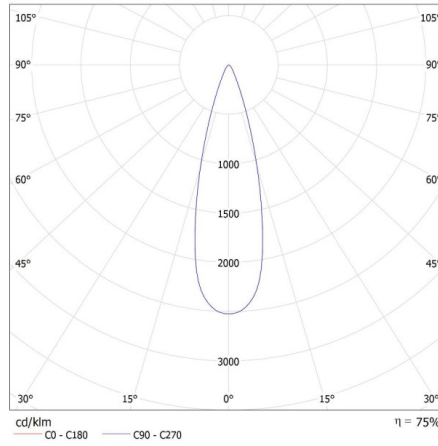

Sínre szerelhető lámpatest

KANLUX S.A. (kat 35653) BTL 18W-940-B 15deg / LDC (Polar)

Luminaire: KANLUX S.A. (kat 35653) BTL 18W-940-B 15deg
Lamps: 1 x BTL 18W-940