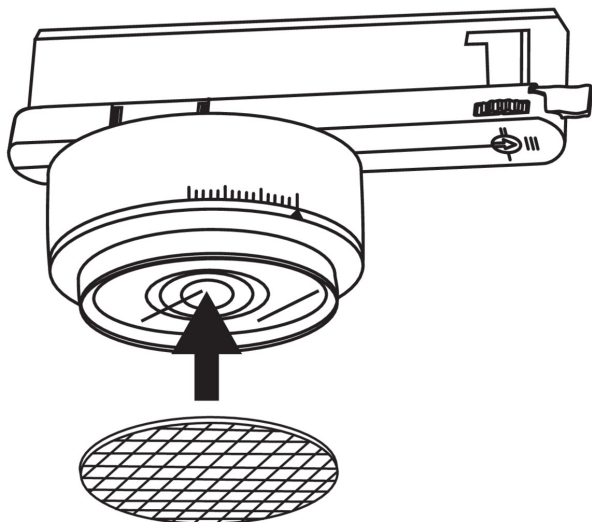

Sínre szerelhető lámpatest