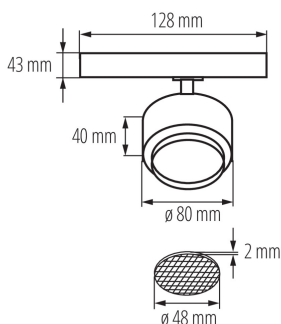

35653 BTL 18W-940-B

Sínre szerelhető lámpatest

5905339356536

A Kanlux BTL LED a Kanlux TEAR rendszerhez és a legtöbb 3-as sínrendszerhez kialakított új lámpatest. A lámpatestek adapterbe integrált tápegységgel vannak felszerelve. A Kanlux BTL irányított lámpatestek lencsével és 15° és 45° közötti fényszögbeállítással. Opcionálisan egy méhsejt szerkezetű diffúzor is használható a tükröződés csökkentése érdekében. A Kanlux BTL-ben kiválaszthatjuk a teljesítményt (18W 28W 38W), a ház színét (fehér vagy fekete) és a fény színét (meleg vagy semleges). A Kanlux BTL sorozatú lámpatestek magas színvisszaadási mutatóval (Ra 90+) rendelkeznek, a magas minőségű kivitelezést pedig 5 év garancia igazolja.

ÁLTALÁNOS ADATOK:

Szín: fekete

Beszereles helye: TEAR sínre

Alkalmazás helye: beltéri

Minimális távolság a megvilágított tárgytól: 0,5m

Fényerőszabályozható: nem

Integrált LED fényforrás: igen

MŰSZAKI ADATOK:

Sínre szerelhető lámpatest

LOGISZTIKAI ADATOK:

Csomagolás típusa: 30

Darabszám közbenső csomagolásban: 1

Darabszám gyűjtőcsomagolásban: 30

Nettó egység súly [g]: 332

Súly [g]: 406.67

Egységcsomagolás hossza [cm]: 12

Egységcsomagolás szélessége [cm]: 8.5

Egységcsomagolás magassága [cm]: 14

Doboz súlya [kg]: 12.2001

Karton szélessége [cm]: 30

Doboz magassága [cm]: 38.5

Doboz hossza [cm]: 45

Karton térfogata [m³]: 0.051975