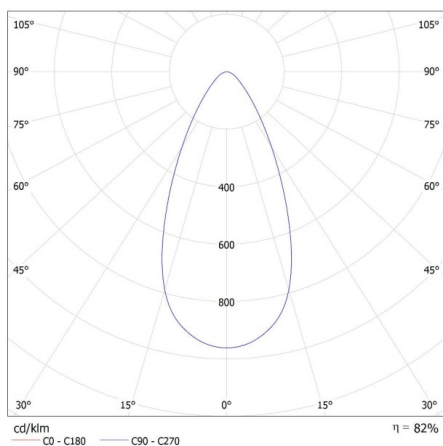

KANLUX S.A. (kat 35656) BTL 28W-940-W 15deg / LDC (Polar)