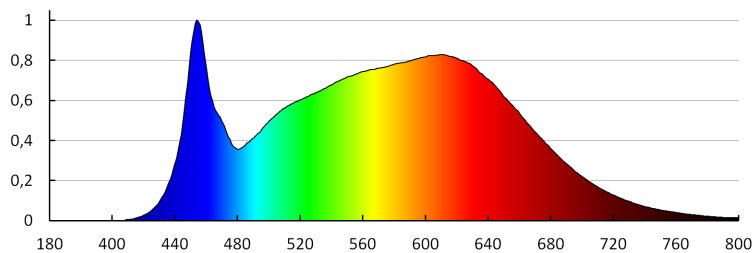

EGYÉB INFORMÁCIÓK::

- 5 év garancia a weblapon elérhető garancianyilatkozatnak megfelelően

KANLUX S.A. (kat 35656) BTL 28W-940-W 45deg / LDC (Polar)