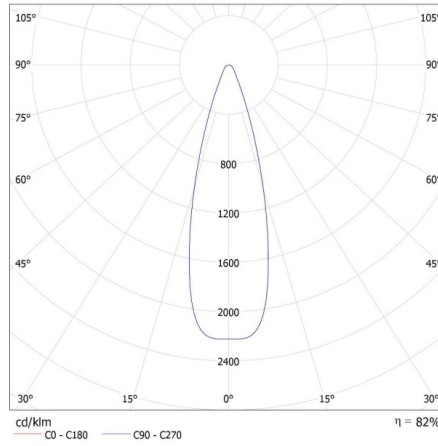

Sínre szerelhető lámpatest

Luminaire: KANLUX S.A. (kat 35656) BTL 28W-940-W 15deg
Lamps: 1 x BTL 28W-940