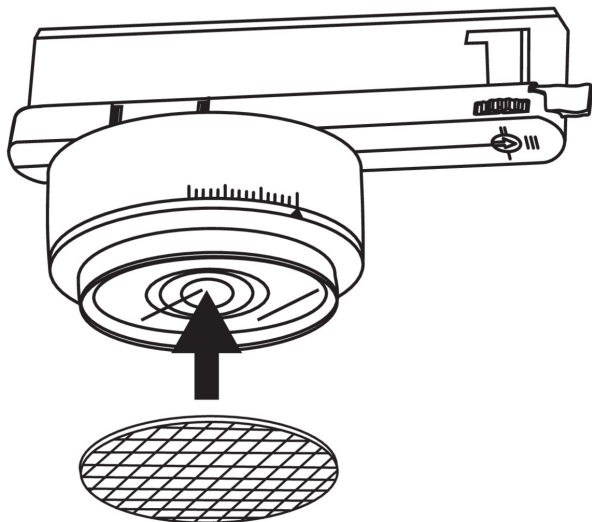

Sínre szerelhető lámpatest