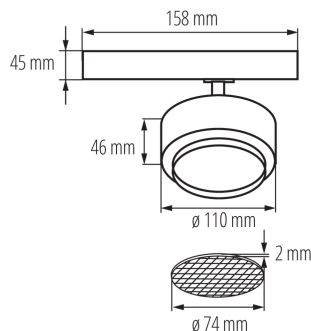

Sínre szerelhető lámpatest

5905339356567

A Kanlux BTL LED a Kanlux TEAR rendszerhez és a legtöbb 3-as sínrendszerhez kialakított új lámpatest. A lámpatestek adapterbe integrált tápegységgel vannak felszerelve. A Kanlux BTL irányított lámpatestek lencsével és 15° és 45° közötti fényzögbeállítással. Opcionálisan egy méhsejt szerkezetű diffúzor is használható a tükröződés csökkentése érdekében. A Kanlux BTL-ben kiválaszthatjuk a teljesítményt (18W 28W 38W), a ház színét (fehér vagy fekete) és a fény színét (meleg vagy semleges). A Kanlux BTL sorozatú lámpatestek magas színvisszaadási mutatóval (Ra 90+) rendelkeznek, a magas minőségű kivitelezést pedig 5 év garancia igazolja.

ÁLTALÁNOS ADATOK:

Szín: fehér

Beszereles helye: TEAR sínre

Alkalmazás helye: beltéri

Minimális távolság a megvilágított tárgytól: 0,5m

Fényerőszabályozható: nem

Integrált LED fényforrás: igen

MŰSZAKI ADATOK:

Sínre szerelhető lámpatest

LOGISZTIKAI ADATOK:

Csomagolás típusa: 20
Darabszám közbenső csomagolásban: 1
Darabszám gyűjtőcsomagolásban: 20
Nettó egység súly [g]: 580
Súly [g]: 680
Egységcsomagolás hossza [cm]: 11.5
Egységcsomagolás szélessége [cm]: 11
Egységcsomagolás magassága [cm]: 16.5
Doboz súlya [kg]: 13.6
Karton szélessége [cm]: 35
Doboz magassága [cm]: 25
Doboz hossza [cm]: 60.5
Karton térfogata [m³]: 0.052938

Sínre szerelhető lámpatest

KANLUX S.A. (kat 35656) BTL 28W-940-W 15deg / LDC (Polar)

Luminaire: KANLUX S.A. (kat 35656) BTL 28W-940-W 15deg
Lamps: 1 x BTL 28W-940

KANLUX S.A. (kat 35656) BTL 28W-940-W 45deg + GRID / LDC (Polar)