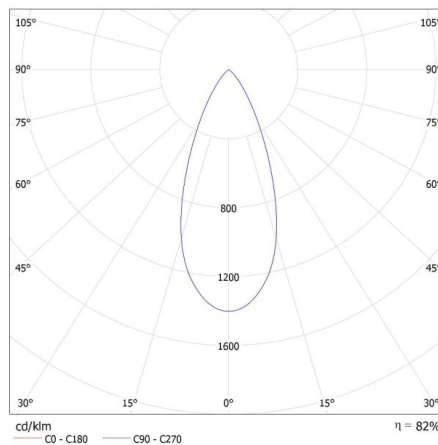

KANLUX S.A. (kat 35656) BTL 28W-940-W 45deg + GRID / LDC (Polar)

KANLUX S.A. (kat 35656) BTL 28W-940-W 15deg + GRID / LDC (Polar)

Luminaire: KANLUX S.A. (kat 35656) BTL 28W-940-W 45deg + GRID
Lamps: 1 x BTL 28W-940