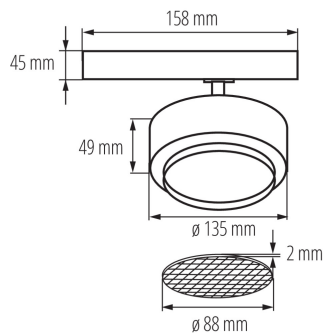

Sínre szerelhető lámpatest

5905339356581

A Kanlux BTL LED a Kanlux TEAR rendszerhez és a legtöbb 3-as sínrendszerhez kialakított új lámpatest. A lámpatestek adapterbe integrált tápegységgel vannak felszerelve. A Kanlux BTL irányított lámpatestek lencsével és 15° és 45° közötti fényszögbeállítással. Opcionálisan egy méhsejt szerkezetű diffúzor is használható a tükröződés csökkentése érdekében. A Kanlux BTL-ben kiválaszthatjuk a teljesítményt (18W 28W 38W), a ház színét (fehér vagy fekete) és a fény színét (meleg vagy semleges). A Kanlux BTL sorozatú lámpatestek magas színvisszaadási mutatóval (Ra 90+) rendelkeznek, a magas minőségű kivitelezést pedig 5 év garancia igazolja.

ÁLTALÁNOS ADATOK:

Szín: fehér

Beszereles helye: TEAR sínre

Alkalmazás helye: beltéri

Minimális távolság a megvilágított tárgytól: 0,5m

Fényerőszabályozható: nem

Integrált LED fényforrás: igen

MŰSZAKI ADATOK:

Sínre szerelhető lámpatest

LOGISZTIKAI ADATOK:

Csomagolás típusa: 12

Darabszám közbenső csomagolásban: 1

Darabszám gyűjtőcsomagolásban: 12

Nettó egységsúly [g]: 788

Súly [g]: 933.33

Egységcsomagolás hossza [cm]: 14

Egységcsomagolás szélessége [cm]: 13

Egységcsomagolás magassága [cm]: 17.5

Doboz súlya [kg]: 11.19996

Karton szélessége [cm]: 30

Doboz magassága [cm]: 29

Doboz hossza [cm]: 55

Karton térfogata [m³]: 0.04785