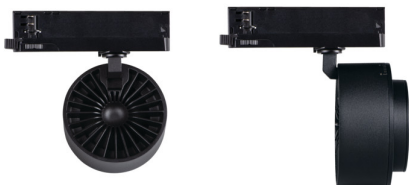

Sínre szerelhető lámpatest

5905339356598

A Kanlux BTL LED a Kanlux TEAR rendszerhez és a legtöbb 3-as sínrendszerhez kialakított új lámpatest. A lámpatestek adapterbe integrált tápegységgel vannak felszerelve. A Kanlux BTL irányított lámpatestek lencsével és 15° és 45° közötti fényszögbeállítással. Opcionálisan egy méhsejt szerkezetű diffúzor is használható a tükröződés csökkentése érdekében. A Kanlux BTL-ben kiválaszthatjuk a teljesítményt (18W 28W 38W), a ház színét (fehér vagy fekete) és a fény színét (meleg vagy semleges). A Kanlux BTL sorozatú lámpatestek magas színvisszaadási mutatóval (Ra 90+) rendelkeznek, a magas minőségű kivitelezést pedig 5 év garancia igazolja.

ÁLTALÁNOS ADATOK:

Szín: fekete

Beszereles helye: TEAR sínre

Alkalmazás helye: beltéri

Minimális távolság a megvilágított tárgytól: 0,5m

Fényerőszabályozható: nem

Integrált LED fényforrás: igen

MŰSZAKI ADATOK:

Névleges feszültség [V]: 220-240 AC

Névleges frekvencia [Hz]: 50

Maximális teljesítmény [W]: 38

Áramütés elleni védelmi osztály: II

Dióda típusa: LED COB

Fényáram [lm]: 3800

Fényforrás színe: meleg fehér

A korrelált színhőmérséklet [K]: 3000

Lámpaház anyaga: alumínium ötvözet

Fényforrás felfűtési ideje [s]: ≤1

Fényforrás gyújtási ideje [s]: ≤0,5

Vízszintesen mozgatható lámpatest [°]: 340

Függőlegesen mozgatható lámpatest [°]: 90

IP védettség fokozat: 20