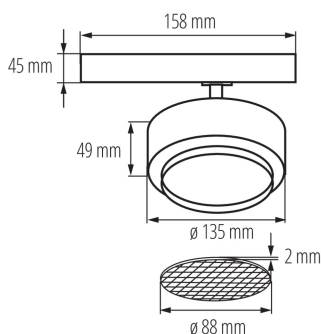

Sínre szerelhető lámpatest

5905339356598

A Kanlux BTL LED a Kanlux TEAR rendszerhez és a legtöbb 3-as sínrendszerhez kialakított új lámpatest. A lámpatestek adapterbe integrált tápegységgel vannak felszerelve. A Kanlux BTL irányított lámpatestek lencsével és 15° és 45° közötti fényszögbeállítással. Opcionálisan egy méhsejt szerkezetű diffúzor is használható a tükröződés csökkentése érdekében. A Kanlux BTL-ben kiválaszthatjuk a teljesítményt (18W 28W 38W), a ház színét (fehér vagy fekete) és a fény színét (meleg vagy semleges). A Kanlux BTL sorozatú lámpatestek magas színvisszaadási mutatóval (Ra 90+) rendelkeznek, a magas minőségű kivitelezést pedig 5 év garancia igazolja.

ÁLTALÁNOS ADATOK:

Szín: fekete

Beszereles helye: TEAR sínre

Alkalmazás helye: beltéri

Minimális távolság a megvilágított tárgytól: 0,5m

Fényerőszabályozható: nem

Integrált LED fényforrás: igen

MŰSZAKI ADATOK:

Sínre szerelhető lámpatest

LOGISZTIKAI ADATOK:

Csomagolás típusa: 12
Darabszám közbenső csomagolásban: 1
Darabszám gyűjtőcsomagolásban: 12
Nettó egységsúly [g]: 788
Súly [g]: 933.33
Egységcsomagolás hossza [cm]: 14
Egységcsomagolás szélessége [cm]: 13
Egységcsomagolás magassága [cm]: 17.5
Doboz súlya [kg]: 11.19996
Karton szélessége [cm]: 30
Doboz magassága [cm]: 29
Doboz hossza [cm]: 55
Karton térfogata [m³]: 0.04785