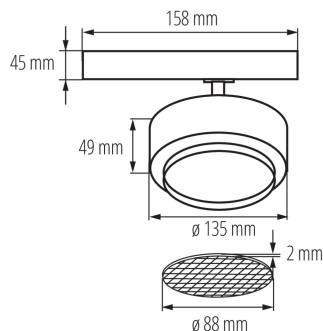

35660 BTL 38W-940-W

Sínre szerelhető lámpatest

5905339356604

A Kanlux BTL LED a Kanlux TEAR rendszerhez és a legtöbb 3-as sínrendszerhez kialakított új lámpatest. A lámpatestek adapterbe integrált tápegységgel vannak felszerelve. A Kanlux BTL irányított lámpatestek lencsével és 15° és 45° közötti fényszögbeállítással. Opcionálisan egy méhsejt szerkezetű diffúzor is használható a tükröződés csökkentése érdekében. A Kanlux BTL-ben kiválaszthatjuk a teljesítményt (18W 28W 38W), a ház színét (fehér vagy fekete) és a fény színét (meleg vagy semleges). A Kanlux BTL sorozatú lámpatestek magas színvisszaadási mutatóval (Ra 90+) rendelkeznek, a magas minőségű kivitelezést pedig 5 év garancia igazolja.

ÁLTALÁNOS ADATOK:

Szín: fehér

Beszereles helye: TEAR sínre

Alkalmazás helye: beltéri

Minimális távolság a megvilágított tárgytól: 0,5m

Fényerőszabályozható: nem

Integrált LED fényforrás: igen

MŰSZAKI ADATOK:

Sínre szerelhető lámpatest

LOGISZTIKAI ADATOK:

Csomagolás típusa: 12

Darabszám közbenső csomagolásban: 1

Darabszám gyűjtőcsomagolásban: 12

Nettó egységsúly [g]: 804

Súly [g]: 941.67

Egységcsomagolás hossza [cm]: 14

Egységcsomagolás szélessége [cm]: 13

Egységcsomagolás magassága [cm]: 17.5

Doboz súlya [kg]: 11.30004

Karton szélessége [cm]: 30

Doboz magassága [cm]: 29

Doboz hossza [cm]: 55

Karton térfogata [m³]: 0.04785