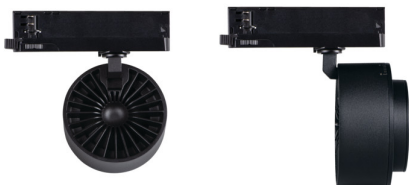

35661 BTL 38W-940-B

Sínre szerelhető lámpatest

5905339356611

A Kanlux BTL LED a Kanlux TEAR rendszerhez és a legtöbb 3-as sínrendszerhez kialakított új lámpatest. A lámpatestek adapterbe integrált tápegységgel vannak felszerelve. A Kanlux BTL irányított lámpatestek lencsével és 15° és 45° közötti fényszögbeállítással. Opcionálisan egy méhsejt szerkezetű diffúzor is használható a tükröződés csökkentése érdekében. A Kanlux BTL-ben kiválaszthatjuk a teljesítményt (18W 28W 38W), a ház színét (fehér vagy fekete) és a fény színét (meleg vagy semleges). A Kanlux BTL sorozatú lámpatestek magas színvisszaadási mutatóval (Ra 90+) rendelkeznek, a magas minőségű kivitelezést pedig 5 év garancia igazolja.

ÁLTALÁNOS ADATOK:

Szín: fekete
Beszereles helye: TEAR sínre
Alkalmazás helye: beltéri
Minimális távolság a megvilágított tárgytól: 0,5m
Fényerőszabályozható: nem
Integrált LED fényforrás: igen

MŰSZAKI ADATOK:

Sínre szerelhető lámpatest

LOGISZTIKAI ADATOK:

Csomagolás típusa: 12
Darabszám közbenső csomagolásban: 1
Darabszám gyűjtőcsomagolásban: 12
Nettó egységsúly [g]: 804
Súly [g]: 941.67
Egységcsomagolás hossza [cm]: 14
Egységcsomagolás szélessége [cm]: 13
Egységcsomagolás magassága [cm]: 17.5
Doboz súlya [kg]: 11.30004
Karton szélessége [cm]: 30
Doboz magassága [cm]: 29
Doboz hossza [cm]: 55
Karton térfogata [m³]: 0.04785