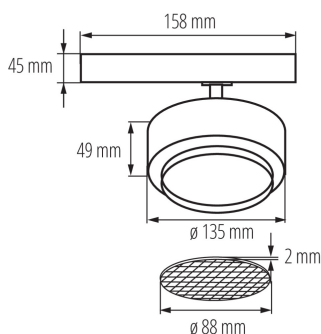

35661 BTL 38W-940-B

Sínre szerelhető lámpatest

5905339356611

A Kanlux BTL LED a Kanlux TEAR rendszerhez és a legtöbb 3-as sínrendszerhez kialakított új lámpatest. A lámpatestek adapterbe integrált tápegységgel vannak felszerelve. A Kanlux BTL irányított lámpatestek lencsével és 15° és 45° közötti fényszögbeállítással. Opcionálisan egy méhsejt szerkezetű diffúzor is használható a tükröződés csökkentése érdekében. A Kanlux BTL-ben kiválaszthatjuk a teljesítményt (18W 28W 38W), a ház színét (fehér vagy fekete) és a fény színét (meleg vagy semleges). A Kanlux BTL sorozatú lámpatestek magas színvisszaadási mutatóval (Ra 90+) rendelkeznek, a magas minőségű kivitelezést pedig 5 év garancia igazolja.

ÁLTALÁNOS ADATOK:

Szín: fekete
Beszereles helye: TEAR sínre
Alkalmazás helye: beltéri
Minimális távolság a megvilágított tárgytól: 0,5m
Fényerőszabályozható: nem
Integrált LED fényforrás: igen

MŰSZAKI ADATOK:

Sínre szerelhető lámpatest

LOGISZTIKAI ADATOK:

Csomagolás típusa: 12
Darabszám közbenső csomagolásban: 1
Darabszám gyűjtőcsomagolásban: 12
Nettó egységsúly [g]: 804
Súly [g]: 941.67
Egységcsomagolás hossza [cm]: 14
Egységcsomagolás szélessége [cm]: 13
Egységcsomagolás magassága [cm]: 17.5
Doboz súlya [kg]: 11.30004
Karton szélessége [cm]: 30
Doboz magassága [cm]: 29
Doboz hossza [cm]: 55
Karton térfogata [m³]: 0.04785