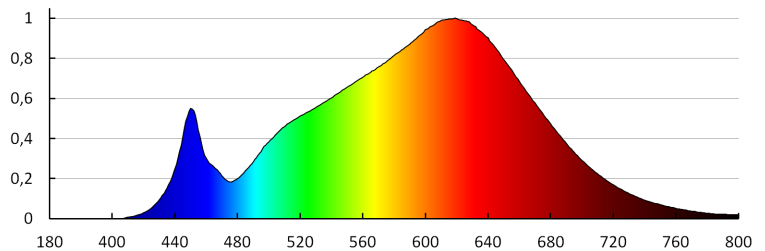

Sínre szerelhető lámpatest

LOGISZTIKAI ADATOK:

Csomagolás típusa: 30

Darabszám közbenső csomagolásban: 1

Darabszám gyűjtőcsomagolásban: 30

Nettó egységsúly [g]: 260

Súly [g]: 340

Egységcsomagolás hossza [cm]: 12

Egységcsomagolás szélessége [cm]: 8.5

Egységcsomagolás magassága [cm]: 14

Doboz súlya [kg]: 10.2

Karton szélessége [cm]: 30

Doboz magassága [cm]: 38.5

Doboz hossza [cm]: 45

Karton térfogata [m³]: 0.051975

EGYÉB INFORMÁCIÓK::

- 5 év garancia a weblapon elérhető garancianyilatkozatnak megfelelően

KANLUX S.A. (kat 35662) BTLW 18W-930-W / LDC (Polar)