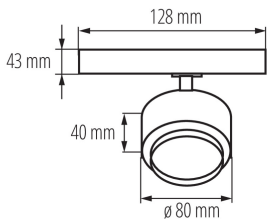

Sínre szerelhető lámpatest

5905339356628

A Kanlux BTLW LED a Kanlux TEAR rendszerhez és a legtöbb 3-as sínrendszerhez kialakított új lámpatest. A lámpatestek adapterbe integrált tápegységgel vannak felszerelve. A Kanlux A Kanlux BTLW lámpatestek jellemzője a teljes diffúzor, amely 120° világítási szöget biztosít. A lámpák 18 W teljesítménnyel rendelkeznek, kétféle hátszínben (fehér vagy fekete) és kétféle színhőmérsékletben kaphatók. Kiválóan használhatóak otthoni környezetben, általános világításként és mindenütt, ahol széles világítási szögre van szükség.

### ÁLTALÁNOS ADATOK:

**Szín:** fehér

**Beszereles helye:** TEAR sínre

**Alkalmazás helye:** beltéri

**Minimális távolság a megvilágított tárgytól:** 0,5m

**Fényerőszabályozható:** nem

**Integrált LED fényforrás:** igen