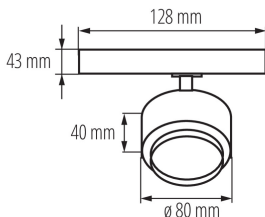

Sínre szerelhető lámpatest

5905339356635

A Kanlux BTLW LED a Kanlux TEAR rendszerhez és a legtöbb 3-as sínrendszerhez kialakított új lámpatest. A lámpatestek adapterbe integrált tápegységgel vannak felszerelve. A Kanlux A Kanlux BTLW lámpatestek jellemzője a teljes diffúzor, amely 120° világítási szöget biztosít. A lámpák 18 W teljesítménnyel rendelkeznek, kétféle hátszínben (fehér vagy fekete) és kétféle színhőmérsékletben kaphatók. Kiválóan használhatóak otthoni környezetben, általános világításként és mindenütt, ahol széles világítási szögre van szükség.

ÁLTALÁNOS ADATOK:

Szín: fekete

Beszereles helye: TEAR sínre

Alkalmazás helye: beltéri

Minimális távolság a megvilágított tárgytól: 0,5m

Fényerőszabályozható: nem

Integrált LED fényforrás: igen

MŰSZAKI ADATOK:

Sínre szerelhető lámpatest

LOGISZTIKAI ADATOK:

Csomagolás típusa: 30

Darabszám közbenső csomagolásban: 1

Darabszám gyűjtőcsomagolásban: 30

Nettó egységsúly [g]: 260

Súly [g]: 340

Egységcsomagolás hossza [cm]: 12

Egységcsomagolás szélessége [cm]: 8.5

Egységcsomagolás magassága [cm]: 14

Doboz súlya [kg]: 10.2

Karton szélessége [cm]: 30

Doboz magassága [cm]: 38.5

Doboz hossza [cm]: 45

Karton térfogata [m³]: 0.051975

EGYÉB INFORMÁCIÓK::