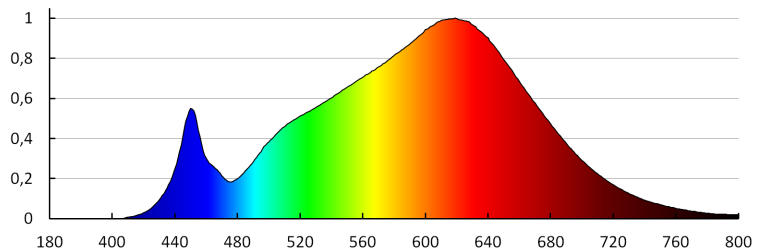

EGYÉB INFORMÁCIÓK::

- 5 év garancia a weblapon elérhető garancianyilatkozatnak megfelelően

KANLUX S.A. (kat 35663) BTLW 18W-930-B / LDC (Polar)