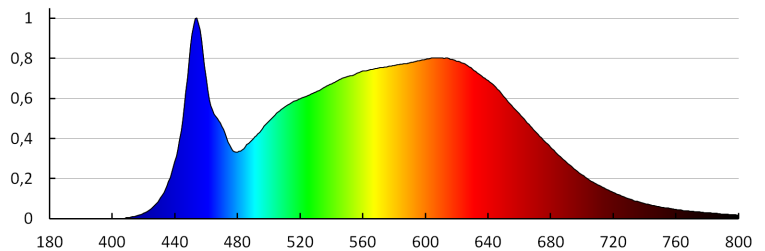

EGYÉB INFORMÁCIÓK::

- 5 év garancia a weblapon elérhető garancianyilatkozatnak megfelelően