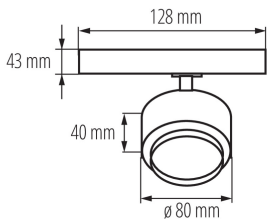

Sínre szerelhető lámpatest

5905339356642

A Kanlux BTLW LED a Kanlux TEAR rendszerhez és a legtöbb 3-as sínrendszerhez kialakított új lámpatest. A lámpatestek adapterbe integrált tápegységgel vannak felszerelve. A Kanlux A Kanlux BTLW lámpatestek jellemzője a teljes diffúzor, amely 120° világítási szöget biztosít. A lámpák 18 W teljesítménnyel rendelkeznek, kétféle házsínből (fehér vagy fekete) és kétféle színhőmérsékletben kaphatók. Kiválóan használhatóak otthoni környezetben, általános világításként és mindenütt, ahol széles világítási szög szükséges.

ÁLTALÁNOS ADATOK:

Szín: fehér

Beszereles helye: TEAR sínre

Alkalmazás helye: beltéri

Minimális távolság a megvilágított tárgytól: 0,5m

Fényerőszabályozható: nem

Integrált LED fényforrás: igen

MŰSZAKI ADATOK:

Sínre szerelhető lámpatest

LOGISZTIKAI ADATOK:

Csomagolás típusa: 30

Darabszám közbenső csomagolásban: 1

Darabszám gyűjtőcsomagolásban: 30

Nettó egység súly [g]: 260

Súly [g]: 340

Egységcsomagolás hossza [cm]: 12

Egységcsomagolás szélessége [cm]: 8.5

Egységcsomagolás magassága [cm]: 14

Doboz súlya [kg]: 10.2

Karton szélessége [cm]: 30

Doboz magassága [cm]: 38.5

Doboz hossza [cm]: 45

Karton térfogata [m³]: 0.051975

EGYÉB INFORMÁCIÓK::