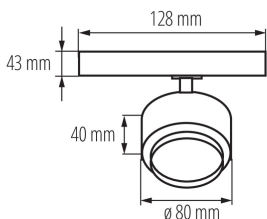

Sínre szerelhető lámpatest

5905339356659

A Kanlux BTLW LED a Kanlux TEAR rendszerhez és a legtöbb 3-as sínrendszerhez kialakított új lámpatest. A lámpatestek adapterbe integrált tápegységgel vannak felszerelve. A Kanlux A Kanlux BTLW lámpatestek jellemzője a teljes diffúzor, amely 120° világítási szöget biztosít. A lámpák 18 W teljesítménnyel rendelkeznek, kétféle hátszínben (fehér vagy fekete) és kétféle színhőmérsékletben kaphatók. Kiválóan használhatóak otthoni környezetben, általános világításként és mindenütt, ahol széles világítási szögre van szükség.

ÁLTALÁNOS ADATOK:

Szín: fekete

Beszereles helye: TEAR sínre

Alkalmazás helye: beltéri

Minimális távolság a megvilágított tárgytól: 0,5m

Fényerőszabályozható: nem

Integrált LED fényforrás: igen

MŰSZAKI ADATOK:

Sínre szerelhető lámpatest

LOGISZTIKAI ADATOK:

Csomagolás típusa: 30

Darabszám közbenső csomagolásban: 1

Darabszám gyűjtőcsomagolásban: 30

Nettó egység súly [g]: 260

Súly [g]: 340

Egységcsomagolás hossza [cm]: 12

Egységcsomagolás szélessége [cm]: 8.5

Egységcsomagolás magassága [cm]: 14

Doboz súlya [kg]: 10.2

Karton szélessége [cm]: 30

Doboz magassága [cm]: 38.5

Doboz hossza [cm]: 45

Karton térfogata [m³]: 0.051975

EGYÉB INFORMÁCIÓK::