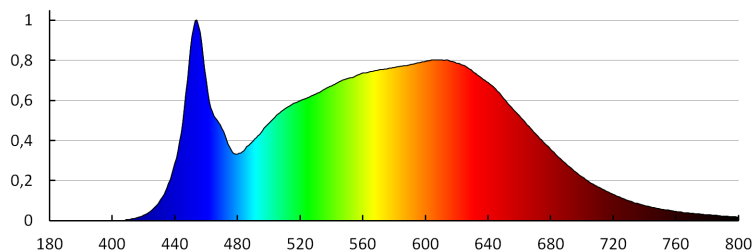

Sínre szerelhető lámpatest

LOGISZTIKAI ADATOK:

Csomagolás típusa: 30

Darabszám közbenső csomagolásban: 1

Darabszám gyűjtőcsomagolásban: 30

Nettó egység súly [g]: 260

Súly [g]: 340

Egységcsomagolás hossza [cm]: 12

Egységcsomagolás szélessége [cm]: 8.5

Egységcsomagolás magassága [cm]: 14

Doboz súlya [kg]: 10.2

Karton szélessége [cm]: 30

Doboz magassága [cm]: 38.5

Doboz hossza [cm]: 45

Karton térfogata [m³]: 0.051975

EGYÉB INFORMÁCIÓK::

- 5 év garancia a weblapon elérhető garancianyilatkozatnak megfelelően

KANLUX S.A. (kat 35665) BTLW 18W-940-B / LDC (Polar)