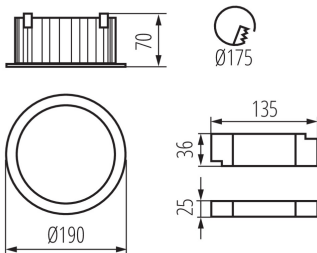

### ÁLTALÁNOS ADATOK:

Szín: fekete

Beszereles helye: szerelés: mennyezeti süllyesztett

Alkalmazás helye: beltéri

Minimális távolság a megvilágított tárgytól: 0,5m

Fényerőszabályozható: nem

A terméket nem lehet hőszigetelő anyaggal bevonni: igen

Magasság [mm]: 70

Átmérő [mm]: 190

Szerelési nyílás [mm]: 175

Integrált LED fényforrás: igen

Egységcsomagolás magassága [cm]: 8.5

Doboz súlya [kg]: 15.85008

Létrehozás dátuma: 16.11.2022, 18:58

Fenntartjuk a műszaki változtatások bevezetésének jogát. A jelen anyagban található adatok jogi szempontból nem kötelező érvényűek. Fotometria: adott termék vizsgálatok elert eredmények.

**Karton szélessége [cm]:** 41  
**Doboz magassága [cm]:** 27  
**Doboz hossza [cm]:** 61.5  
**Karton térfogata [m<sup>3</sup>]:** 0.068081