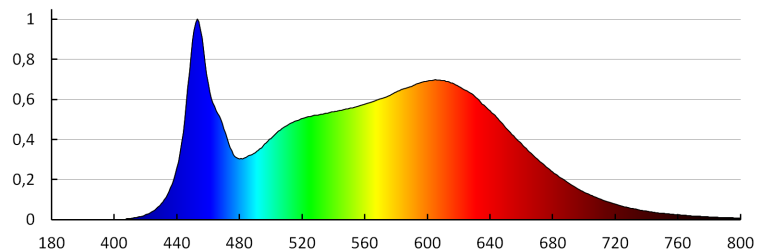

Karton szélessége [cm]: 41
Doboz magassága [cm]: 27
Doboz hossza [cm]: 61.5
Karton térfogata [m³]: 0.068081

EGYÉB INFORMÁCIÓK::

- 5 év garancia a weblapon elérhető garancianyilatkozatnak megfelelően

KANLUX S.A. (kat 35673) TIBERI PRO 30W-940-B / LDC (Polar)