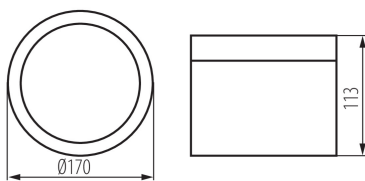

Mély sugárzó lámpatest

5905339356772

ÁLTALÁNOS ADATOK:

Szín: fekete

Beszereles helye: szerelés: mennyezeti

Alkalmazás helye: beltéri

Minimális távolság a megvilágított tárgytól: 0,5m

Fényerőszabályozható: nem

Magasság [mm]: 113

Átmérő [mm]: 170

MŰSZAKI ADATOK:

Névleges feszültség [V]: 220-240 AC

Névleges frekvencia [Hz]: 50

Maximális teljesítmény [W]: 20

Áramütés elleni védelmi osztály: I

Búra anyaga: műanyag

Sugárzási szög [°]: 115

Lámpa fényereje [lm/W]: 110

Lámpaház anyaga: alumínium ötvözet

Csatlakozó típusa: szabad kábelvégződések

Vezeték hossz [m]: 0.18

Vezeték keresztmetszete [mm²]: 0,75

Fényforrás felfűtési ideje [s]: ≤1

Egységcsomagolás hossza [cm]: 17.5

Egységcsomagolás szélessége [cm]: 17.5

Egységcsomagolás magassága [cm]: 12.5

Doboz súlya [kg]: 15

Karton szélessége [cm]: 37

Doboz magassága [cm]: 28

Doboz hossza [cm]: 54.5