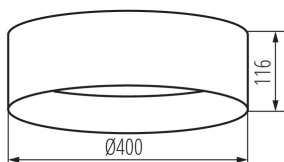

Mennyezeti LED lámpa

5905339364609

MO
DE
RN
design

ÁLTALÁNOS ADATOK:

Szín: fehér

Beszereles helye: szerelés: mennyezeti

Alkalmazás helye: beltéri

Minimális távolság a megvilágított tárgytól: 0,5m

Fényerőszabályozható: nem

Magasság [mm]: 116

Átmérő [mm]: 400

Higanytartalom: nem

Integrált LED fényforrás: igen

MŰSZAKI ADATOK:

Névleges feszültség [V]: 220-240 AC

Névleges frekvencia [Hz]: 50

Lámpaház anyaga: fém

Csatlakozó típusa: csavaros sorkapocs

Alkalmazott vezeték keresztmetszet-tartománya [mm²]: 1,5

Fényforrás felfűtési ideje [s]: ≤1

Fényforrás gyújtási ideje [s]: ≤0,5

IP védettség fokozat: 20