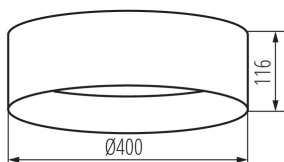

36462 RIFA LED 17,5W NW B/W

Mennyezeti LED lámpa

5905339364623

MO
DE
RN
design

ÁLTALÁNOS ADATOK:

Szín: fekete / fehér
Beszereles helye: szerelés: mennyezeti
Alkalmazás helye: beltéri
Minimális távolság a megvilágított tárgytól: 0,5m
Fényerőszabályozható: nem
Magasság [mm]: 116
Átmérő [mm]: 400
Higanytartalom: nem
Integrált LED fényforrás: igen

MŰSZAKI ADATOK:

Névleges feszültség [V]: 220-240 AC
Névleges frekvencia [Hz]: 50
Maximális teljesítmény [W]: 17,5
Áramütés elleni védelmi osztály: I
Búra anyaga: műanyag
Fényforrások: LED
Dióda típusa: LED SMD
Fényáram [lm]: 1500
Fényforrás színe: fehér
A korrelált színhőmérséklet [K]: 4000
Színkonzisztencia MacAdam-féle ellipszisekben: ≤6
Színvisszaadási index: 80
Élettartam [h]: 25000
Bekapcs/kikapcs ciklusok száma: ≥20000
Sugárzási szög [°]: 120
Lámpa fényereje [lm/W]: 86
Környezeti hőmérséklet-tartomány, melynek a termék ki lehet téve [° C]: 5÷25
Lámpaház anyaga: fém
Csatlakozó típusa: csavaros sorkapocs
Alkalmazott vezeték keresztmetszet-tartománya [mm²]: 1,5
Fényforrás felfűtési ideje [s]: ≤1
Fényforrás gyújtási ideje [s]: ≤0,5
IP védettség fokozat: 20

LOGISZTIKAI ADATOK:

Csomagolás típusa: 6
Darabszám közbenső csomagolásban: 1
Darabszám gyűjtőcsomagolásban: 6
Nettó egységsúly [g]: 1070
Súly [g]: 1763.33

Létrehozás dátuma: 30.12.2022, 09:57

Fenntartjuk a műszaki változtatások bevezetésének jogát. A jelen anyagban található adatok jogi szempontból nem kötelező érvényűek.
Fotometria: adott termék vizsgálatakor elért eredmények.