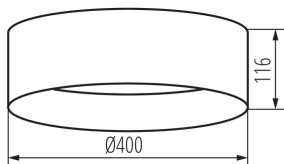

### ÁLTALÁNOS ADATOK:

**Szín:** fekete / fehér  
**Beszereles helye:** szerelés: mennyezeti  
**Alkalmazás helye:** beltéri  
**Minimális távolság a megvilágított tárgytól:** 0,5m  
**Fényerőszabályozható:** nem  
**Magasság [mm]:** 116  
**Átmérő [mm]:** 400  
**Higanytartalom:** nem  
**Integrált LED fényforrás:** igen

### MŰSZAKI ADATOK:

**Névleges feszültség [V]:** 220-240 AC  
**Névleges frekvencia [Hz]:** 50  
**Maximális teljesítmény [W]:** 17,5  
**Áramütés elleni védelmi osztály:** I  
**Búra anyaga:** műanyag  
**Fényforrások:** LED  
**Dióda típusa:** LED SMD  
**Fényáram [lm]:** 1450  
**Fényforrás színe:** meleg fehér  
**A korrelált színhőmérséklet [K]:** 3000  
**Színkonzisztencia MacAdam-féle ellipszisekben:** ≤6  
**Színvisszaadási index:** 80  
**Élettartam [h]:** 25000  
**Bekapcs/kikapcs ciklusok száma:** ≥20000  
**Sugárzási szög [°]:** 120  
**Lámpa fényereje [lm/W]:** 83  
**Környezeti hőmérséklet-tartomány, melynek a termék ki lehet téve [° C]:** 5÷25  
**Lámpaház anyaga:** fém  
**Csatlakozó típusa:** csavaros sorkapocs  
**Alkalmazott vezeték keresztmetszet-tartománya [mm²]:** 1,5  
**Fényforrás felfűtési ideje [s]:** ≤1  
**Fényforrás gyújtási ideje [s]:** ≤0,5  
**IP védettség fokozat:** 20

**Doboz magassága [cm]:** 44.5

**Doboz hossza [cm]:** 85.5

**Karton térfogata [m<sup>3</sup>]:** 0.15219